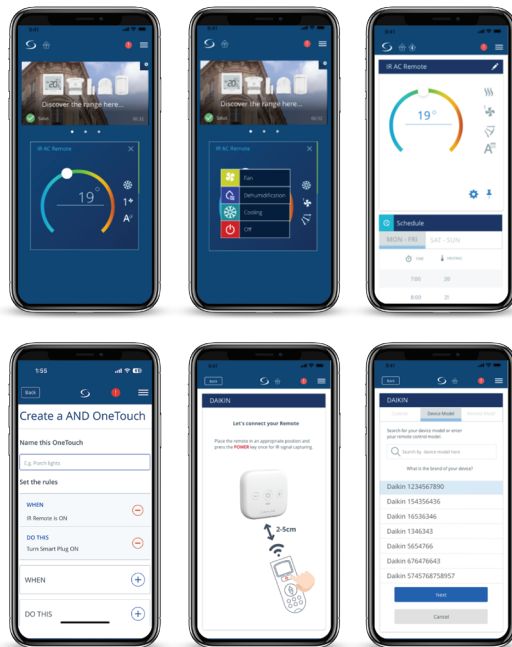

Kontrola putem aplikacije...

Jednostavno kontrolirajte i nadzirite sa svog telefona.

Skenirajte QR kod za prikaz proizvoda na web stranici