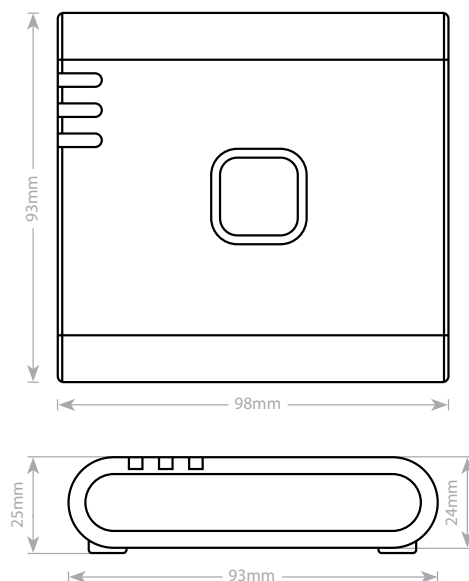

Dimenzije

UG800 pristupnik pametne kuće - Tehnički podaci

Električne i mehaničke specifikacije

Ulazni napon	5 VDC iz mikro USB priključka
Povezivost	Usklađenost sa ZigBee 3.0
Žičana komunikacija	10/100Mbps Ethernet za stabilnu internetsku vezu
Bežična komunikacija	Bluetooth V4.2 BR/EDR & BLE (Samo za puštanje u rad) Zigbee WiFi: 802
Montaža	Montaža na stol ili površinu s dodatnim zidnim nosačem (kupuje se zasebno)
Povezivost	Spaja do 100 krajnjih uređaja
WiFi veza	802.11 b/g/n
Ažuriranje firmvera	Mogućnost bežičnog ažuriranja firmvera
Snaga prijenosa	WiFi: Maksimalno 20dBm ZigBee: maksimalno 10dBm (EU), 18dBm (NA)
Komunikacija	Rad mobilne aplikacije
Vanjski raspon prijenosa	Bluetooth: Mini 10m WiFi: Mini. 60m Zigbee: Mini. 200m
Potrošnja energije	Max. 3W
Radno okruženje	Zatvoreni, stambeni.
Temperatura skladištenja	-10°C – 60°C
Radna temperatura	0°C – 40°C
Dimenzije (V x Š x D)	98mm x 93mm x 25mm
Relativna vlažnost (bez kondenzacije)	5%--95% RH
Ocjena zaštite od prodora	IP30
Regulacija	CE, R&TTE, UKCA za EU
Zahtjevi zaštite okoliša	RoHS usklađenost, bez arsena, bez PVC-a, REACH/WEEE direktiva
Jamčiti	5 godina